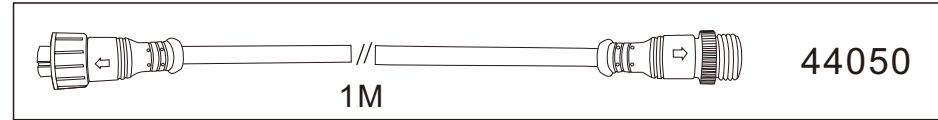

Zubehör

Verlängerungskabel (separat zu kaufen)