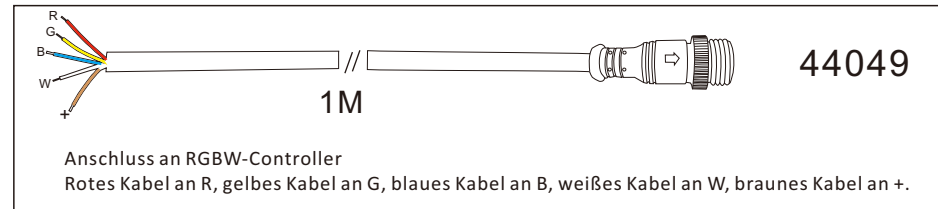

## Anschlussplan

LED-Treiber und RGBW-Controller separat kaufen

AC100-240V

**i** Kompatibel mit iNatus  
RGBW-Controller und Fernbedienung

**!** Maximal 6 Lampen miteinander verbinden.

Barite International GmbH  
Neidenburger Str.9  
28207 Bremen, Germany