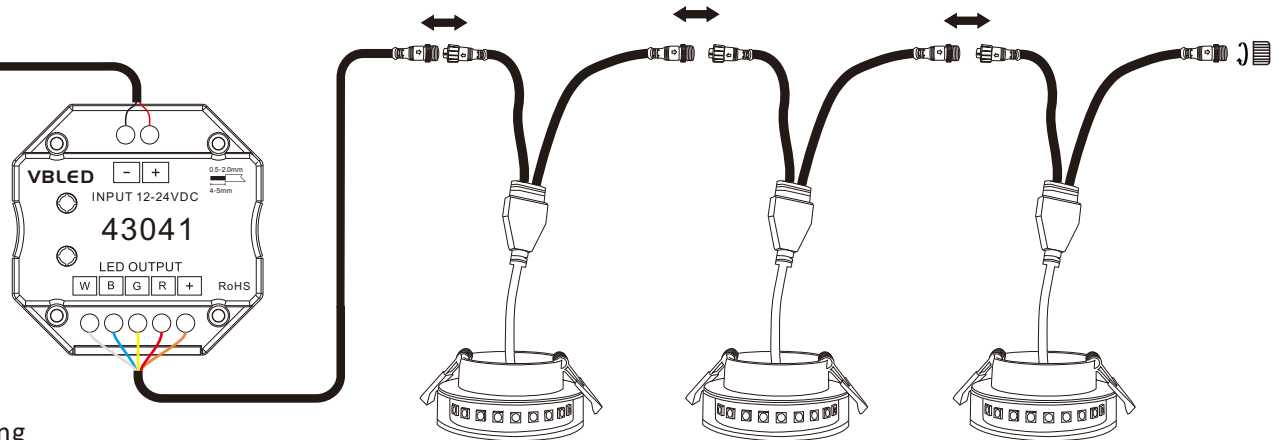

## Zubehör

Verlängerungskabel (separat zu kaufen)

## Anschlussplan

LED-Treiber und RGBW-Controller separat kaufen

AC100-240V

**i** Kompatibel mit iNatus  
RGBW-Controller und Fernbedienung

**!** Maximal 6 Lampen miteinander verbinden.

Barite International GmbH  
Neidenburger Str.9  
28207 Bremen, Germany