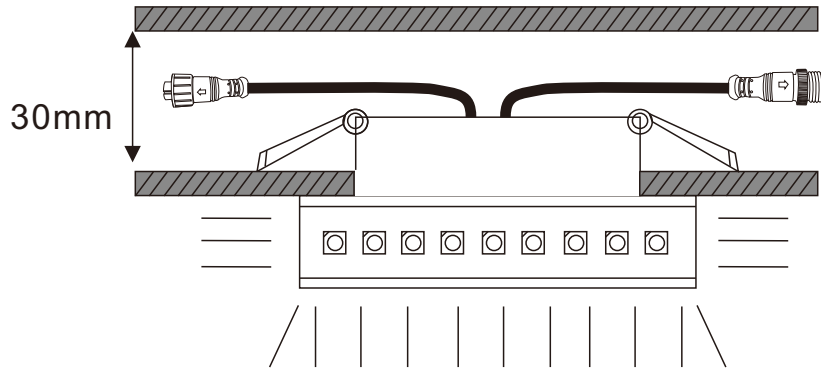

## Installation

12VAC/DC Eingang ,Stromverbrauch 6W  
3000K Warmweiß , 600 Lumen

## Zubehör

Verlängerungskabel (separat zu kaufen)

## Anschlussplan

LED-Treiber und RGBW-Controller separat kaufen

AC100-240V

**i** Kompatibel mit iNatus  
RGBW-Controller und Fernbedienung

**!** Maximal 6 Lampen miteinander verbinden.

Barite International GmbH  
Neidenburger Str.9  
28207 Bremen, Germany