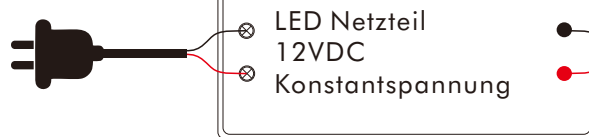

## Anschlussplan

LED-Treiber und RGBW-Controller separat kaufen

AC100-240V

**i** Kompatibel mit iNatus  
RGBW-Controller und Fernbedienung

**!** Maximal 6 Lampen miteinander verbinden.

Barite International GmbH  
Neidenburger Str.9  
28207 Bremen, Germany