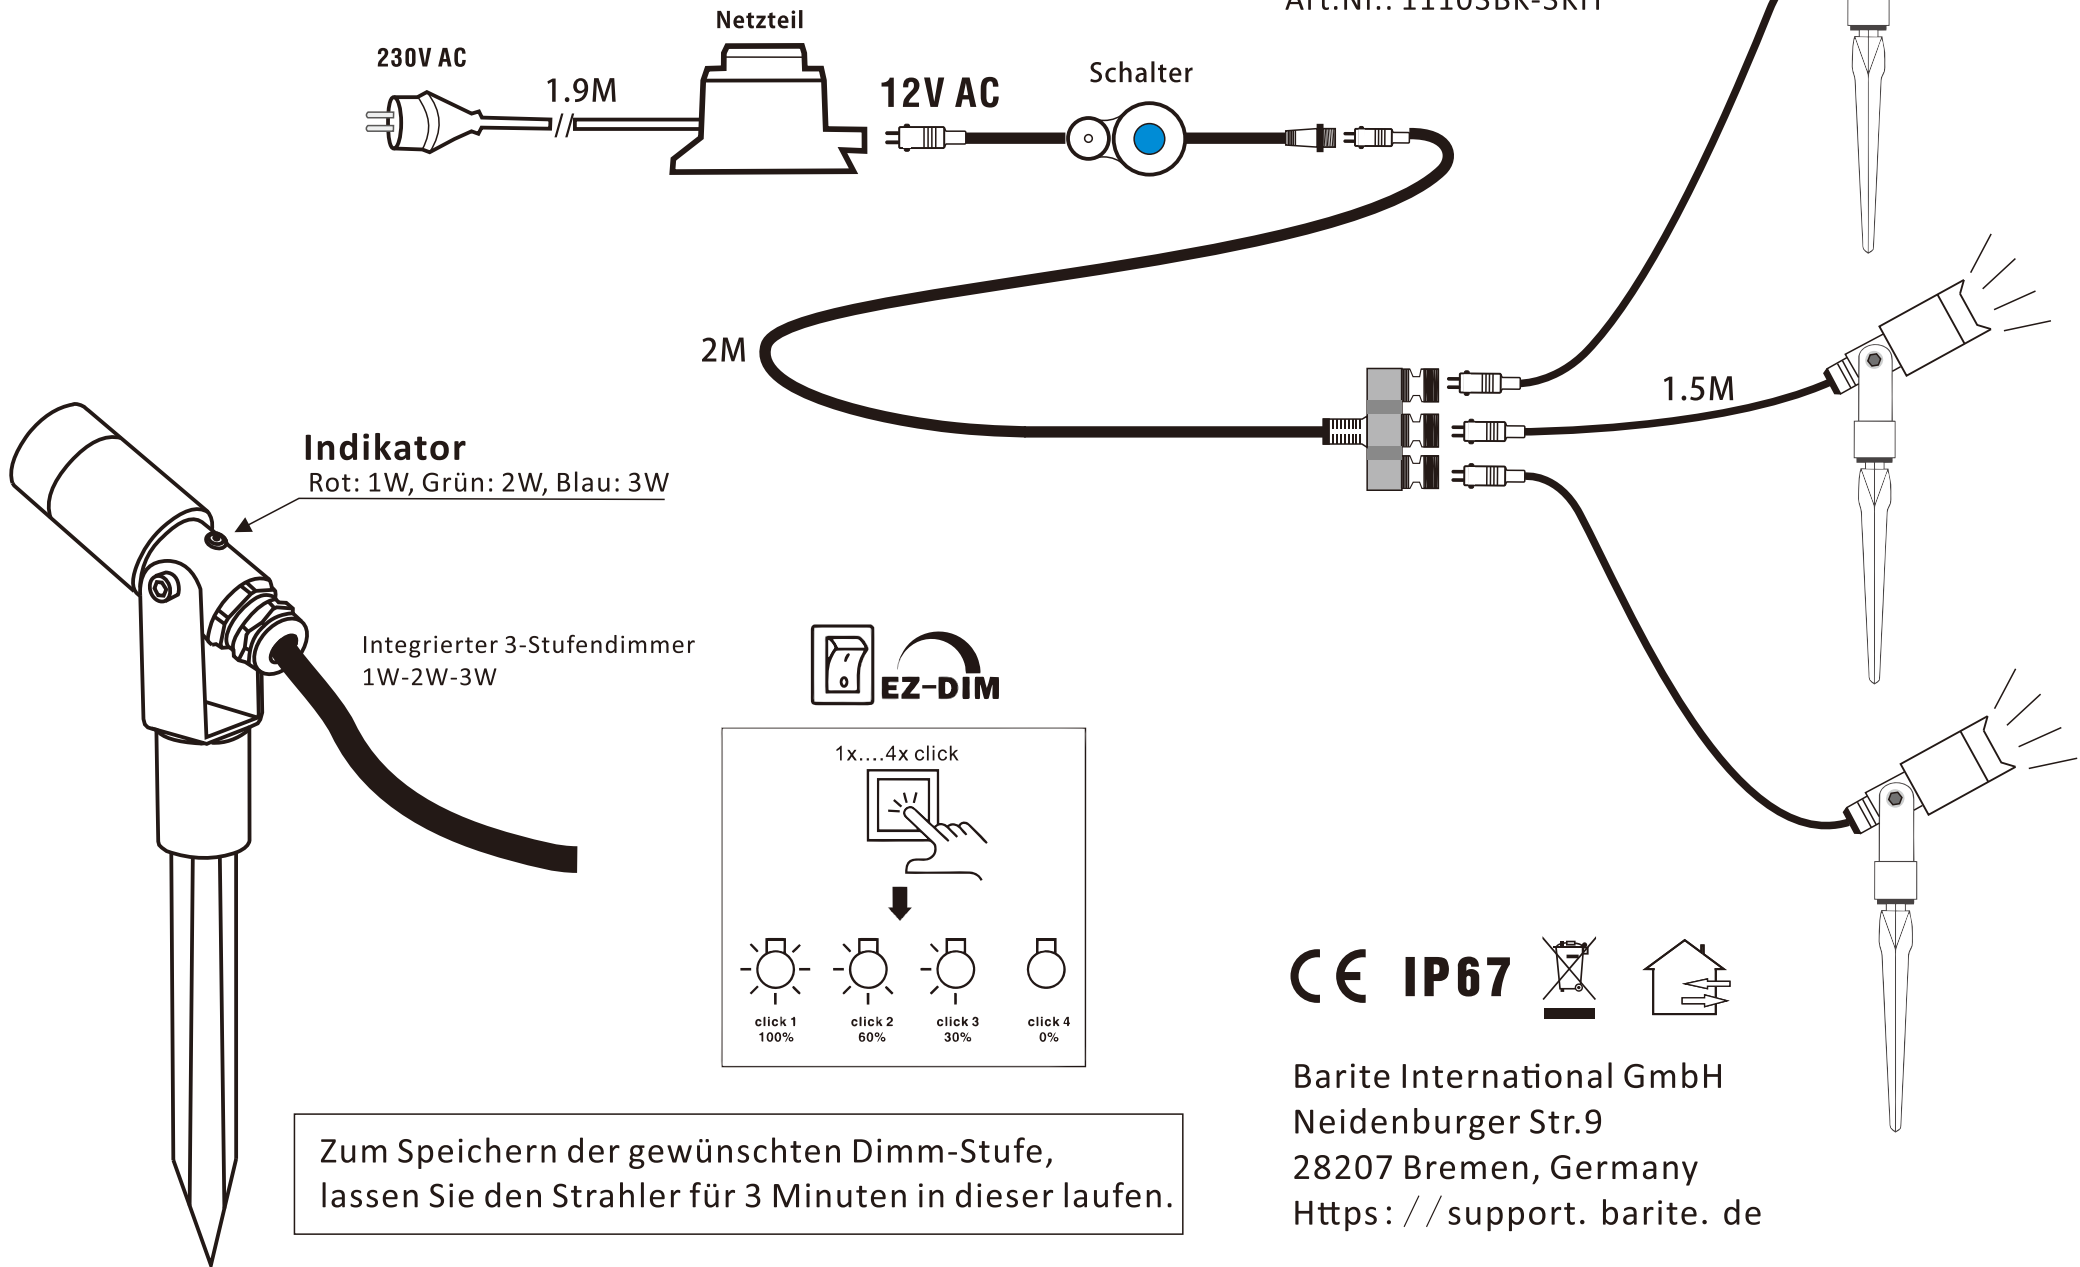

Art.Nr.: 11103BK-WW

Art.Nr.: 11103BK-3KIT

Barite International GmbH

Neidenburger Str.9

28207 Bremen, Germany

[Https://support.barite.de](https://support.barite.de)