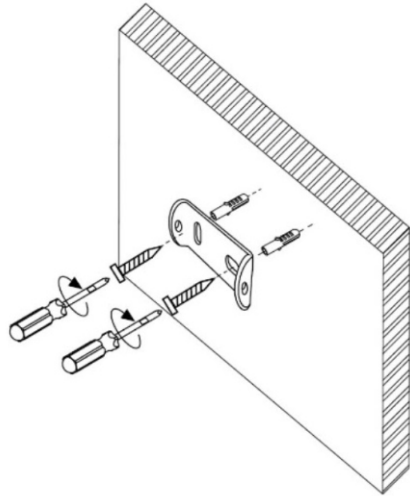

Benutzerhandbuch

LED-Leselampe Wandleuchten 2-flammig

Art.Nr.: 35015

1

3

Kabel und Stecker
nicht enthalten

230VAC

IP20