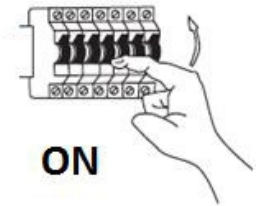

Benutzerhandbuch

LED-Leselampe Wandleuchten 2-flammig

Art.Nr.: 35015

1

3

Kabel und Stecker
nicht enthalten

230VAC

IP20