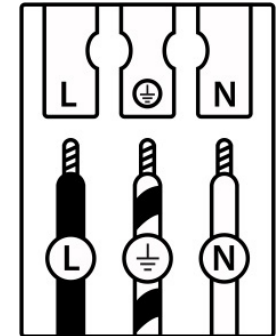

Benutzerhandbuch

LED-Leselampe Wandleuchten 2-flammig

Art.Nr.: 35015

1

3

Kabel und Stecker
nicht enthalten

230VAC

IP20