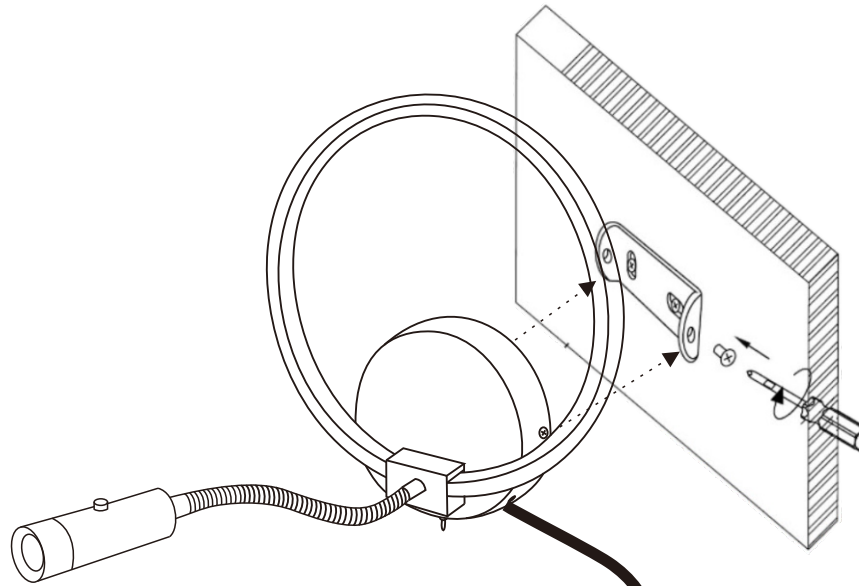

Benutzerhandbuch

LED-Leselampe Wandleuchten 2-flammig

Art.Nr.: 35015

1

3

Kabel und Stecker
nicht enthalten

230VAC

IP20