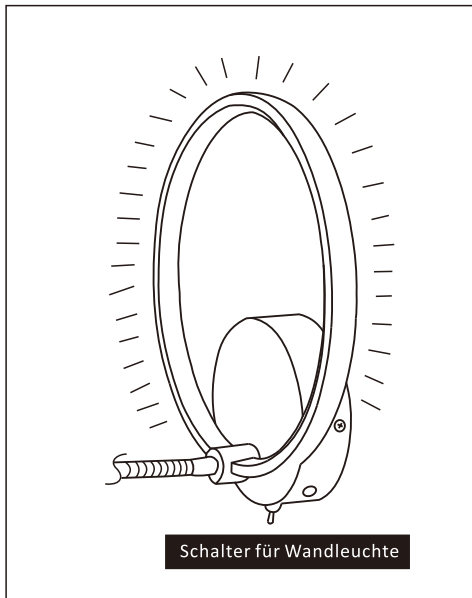

Benutzerhandbuch

LED-Leselampe Wandleuchten 2-flammig

Art.Nr.: 35015

1

3

Kabel und Stecker
nicht enthalten

230VAC

IP20