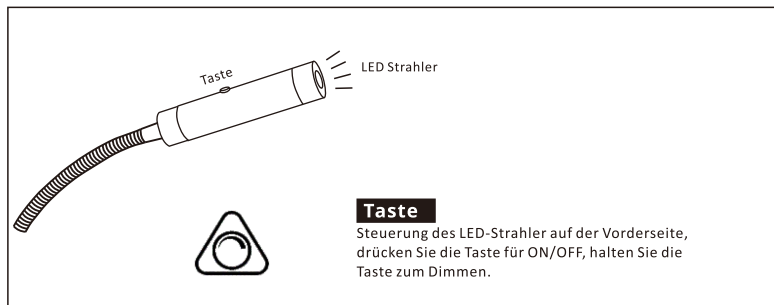

Benutzerhandbuch

LED-Leselampe Wandleuchten 2-flammig

Art.Nr.: 35015

1

3

Kabel und Stecker
nicht enthalten

230VAC

IP20