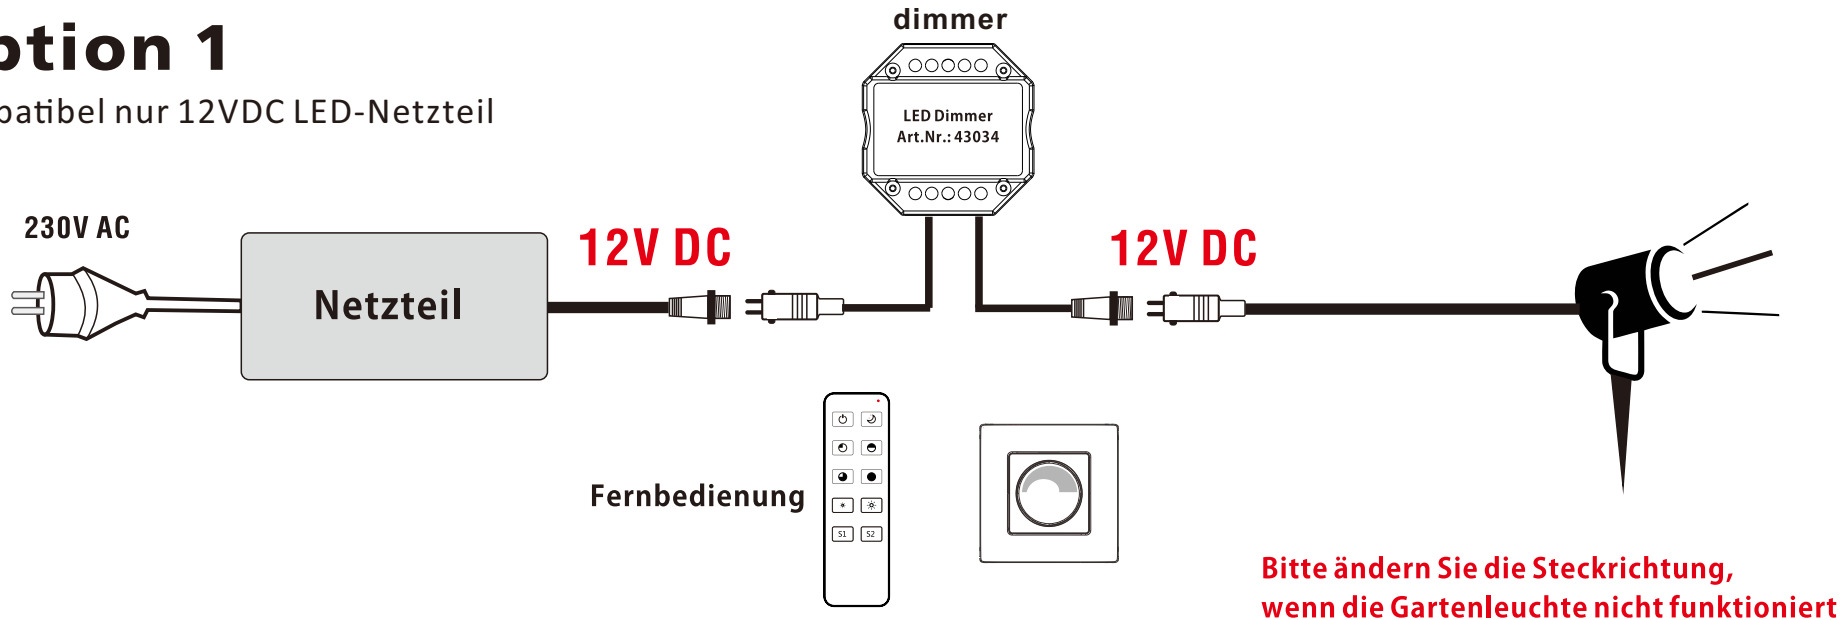

Gartus Gartenleuchten System

Gartenleuchten System mit Dimmer

Option 1

Kompatibel nur 12VDC LED-Netzteil

Option 2

Kompatibel mit 12V AC oder DC LED-Netzteil

Einfaches Dimm System mit dem EZDIM.
Einfach mit dem Schalter auf 100%, 60%,
30% oder 0% wechseln.

Kompatibel nur mit EZDIM-Lampen.