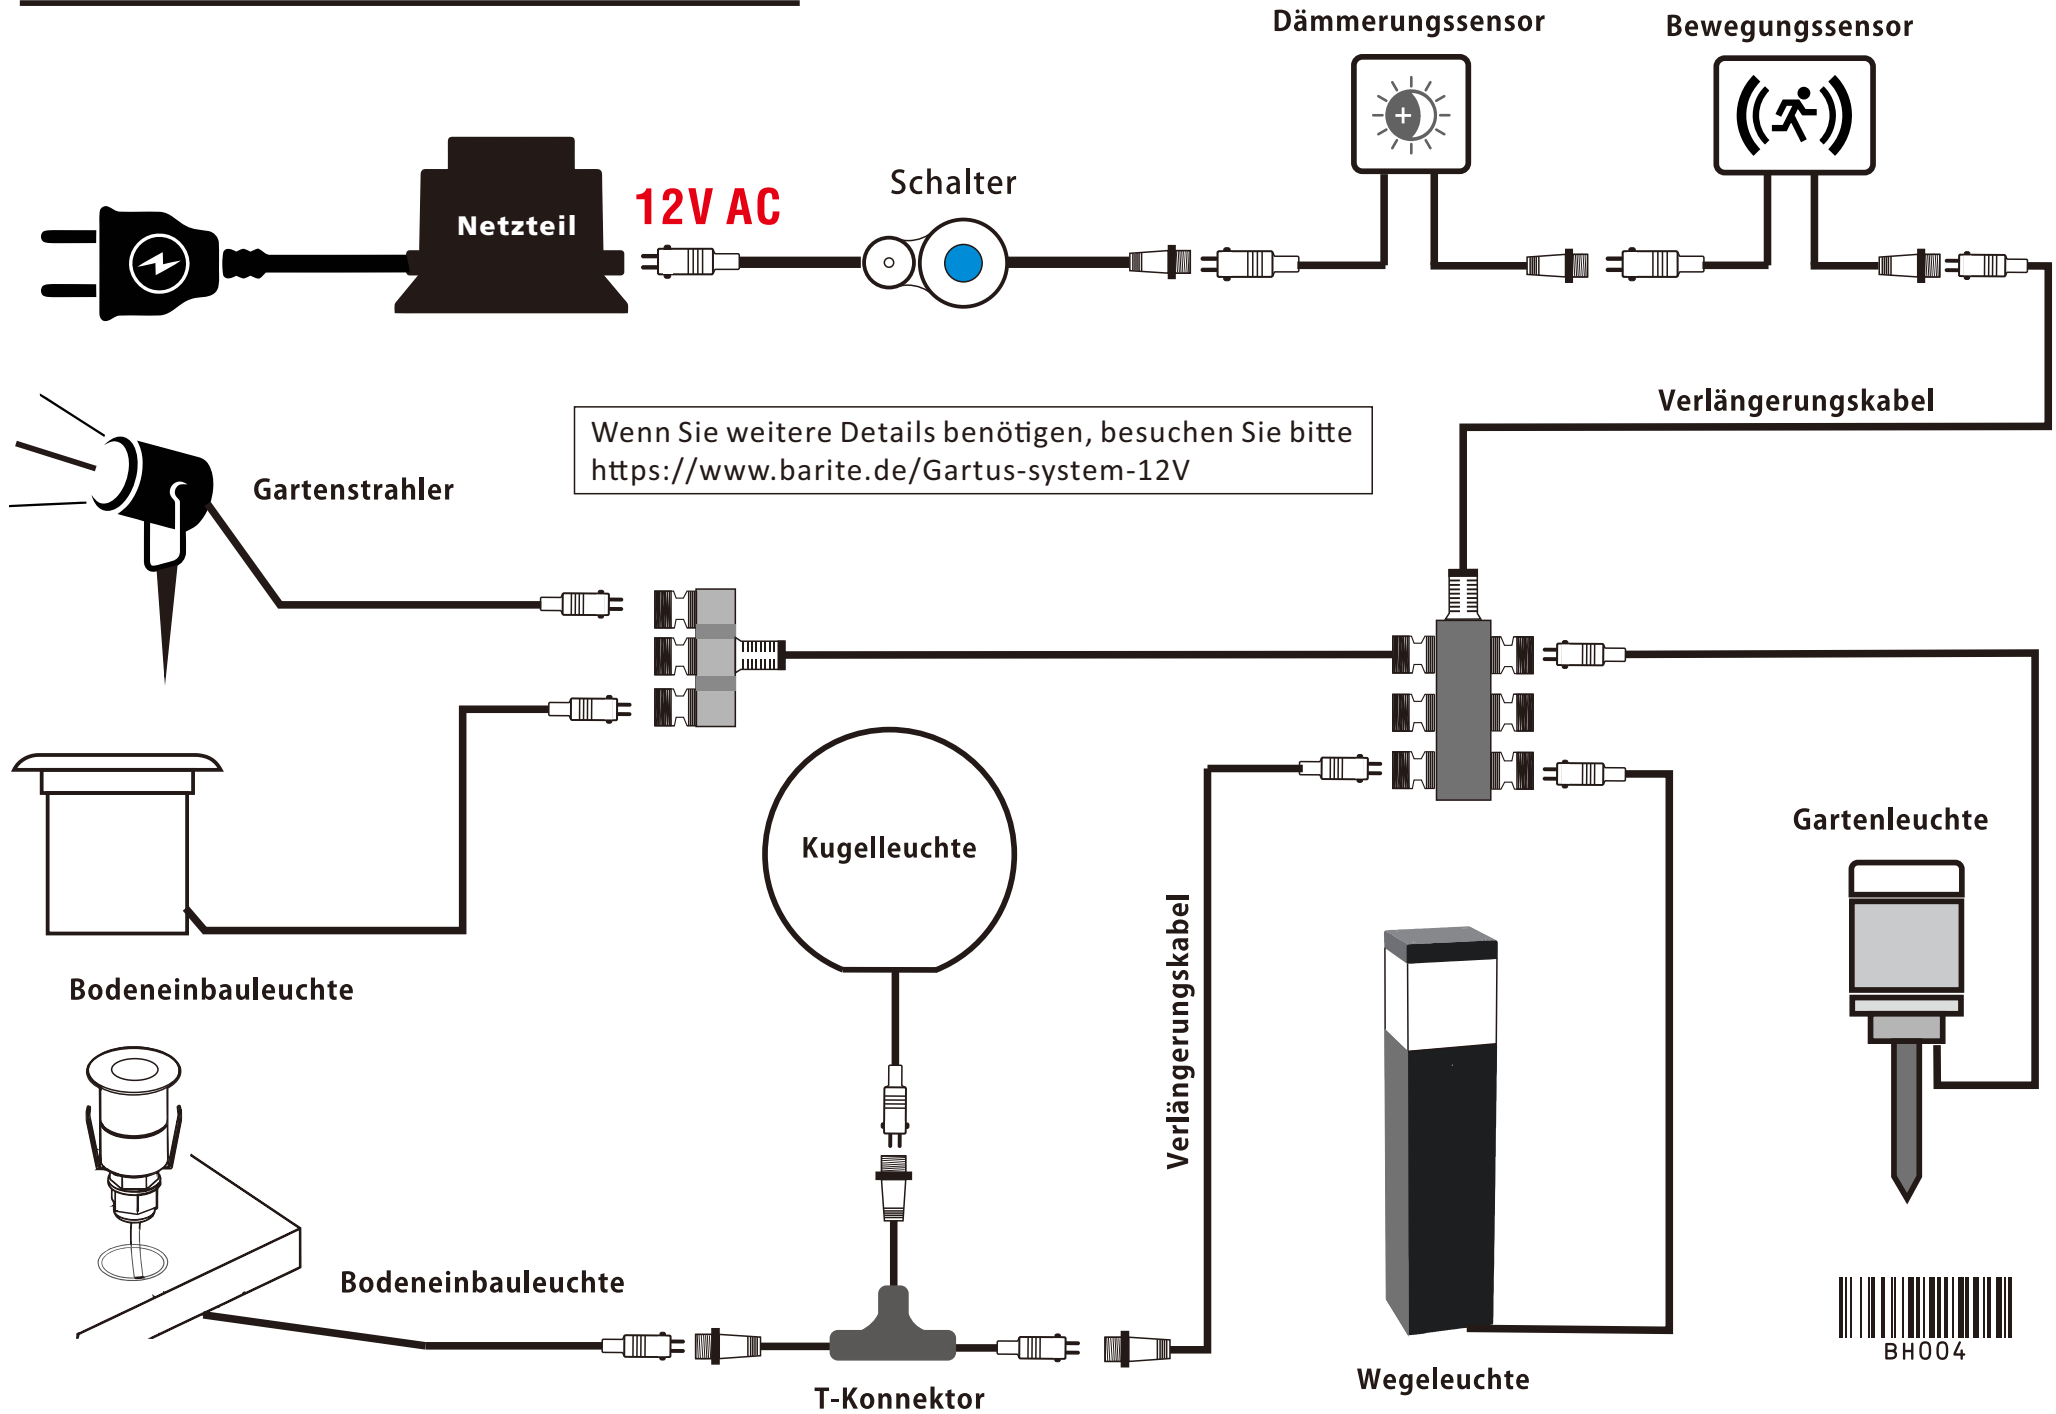

Gartus Gartenleuchten System

Gartenleuchten System mit Dimmer

Option 1

Kompatibel nur 12VDC LED-Netzteil

Option 2

Kompatibel mit 12V AC oder DC LED-Netzteil

Einfaches Dimm System mit dem EZDIM.
Einfach mit dem Schalter auf 100%, 60%,
30% oder 0% wechseln.

Kompatibel nur mit EZDIM-Lampen.