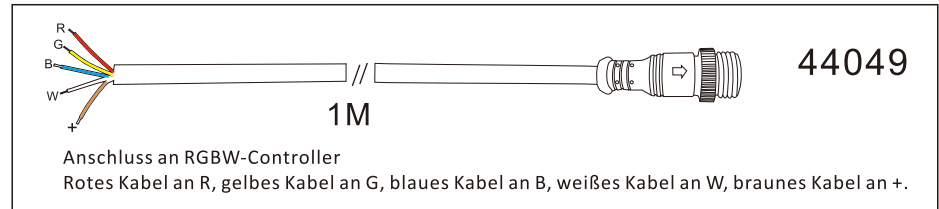

Abmessungen

Zubehör

Verlängerungskabel (separat zu kaufen)

Anschlussplan

12VDC Eingang, Max. 7W

LED-Treiber und RGBW-Controller separat kaufen

Maximal 6 Lampen miteinander verbinden.

i Kompatibel mit iNatus RGBW-Controller und Fernbedienung