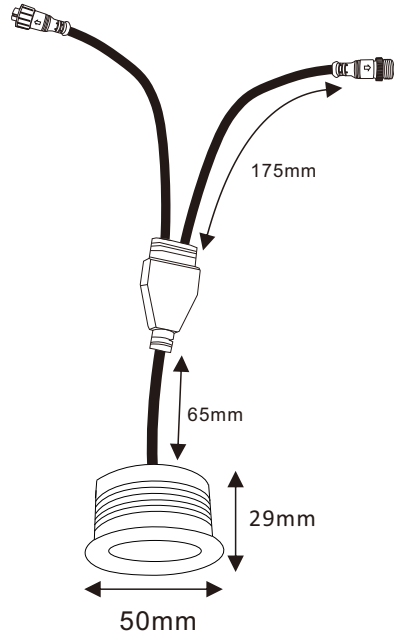

Abmessungen

Zubehör

Verlängerungskabel (separat zu kaufen)

Anschlussplan

12VDC Eingang, Max. 7W

LED-Treiber und RGBW-Controller separat kaufen

Maximal 6 Lampen miteinander verbinden.

i Kompatibel mit iNatus RGBW-Controller und Fernbedienung