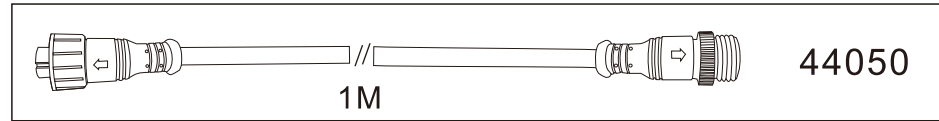

Abmessungen

Zubehör

Verlängerungskabel (separat zu kaufen)

Anschlussplan

12VDC Eingang, Max. 7W

LED-Treiber und RGBW-Controller separat kaufen

Maximal 6 Lampen miteinander verbinden.

i Kompatibel mit iNatus RGBW-Controller und Fernbedienung