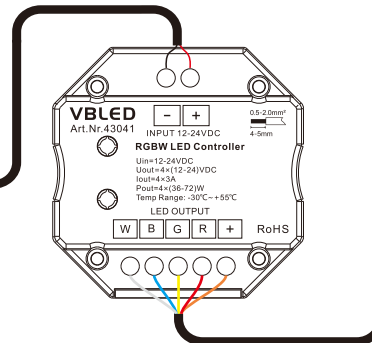

Abmessungen

Zubehör

Verlängerungskabel (separat zu kaufen)

Anschlussplan

12VDC Eingang, Max. 7W

LED-Treiber und RGBW-Controller separat kaufen

Maximal 6 Lampen miteinander verbinden.

i Kompatibel mit iNatus RGBW-Controller und Fernbedienung