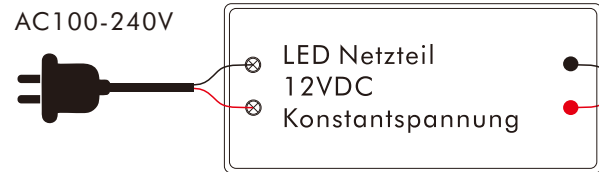

Abmessungen

Zubehör

Verlängerungskabel (separat zu kaufen)

Anschlussplan

12VDC Eingang, Max. 7W

LED-Treiber und RGBW-Controller separat kaufen

Maximal 6 Lampen miteinander verbinden.

i Kompatibel mit iNatus RGBW-Controller und Fernbedienung