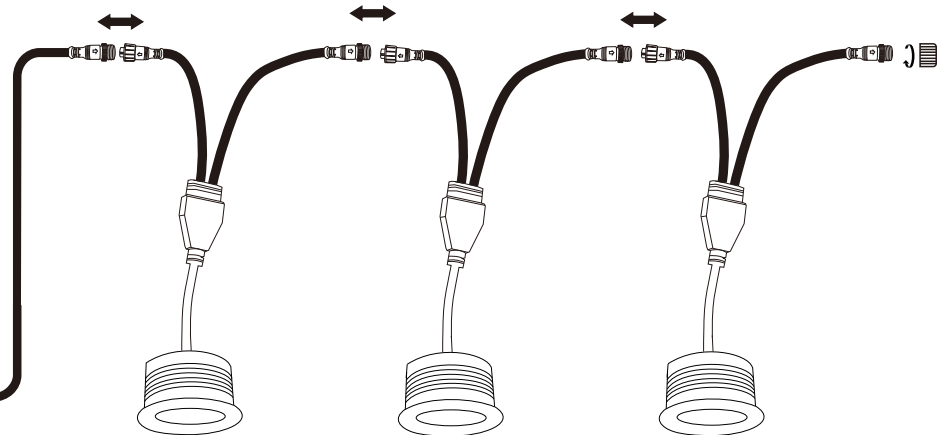

Abmessungen

Zubehör

Verlängerungskabel (separat zu kaufen)

Anschlussplan

12VDC Eingang, Max. 7W

LED-Treiber und RGBW-Controller separat kaufen

Maximal 6 Lampen miteinander verbinden.

i Kompatibel mit iNatus RGBW-Controller und Fernbedienung