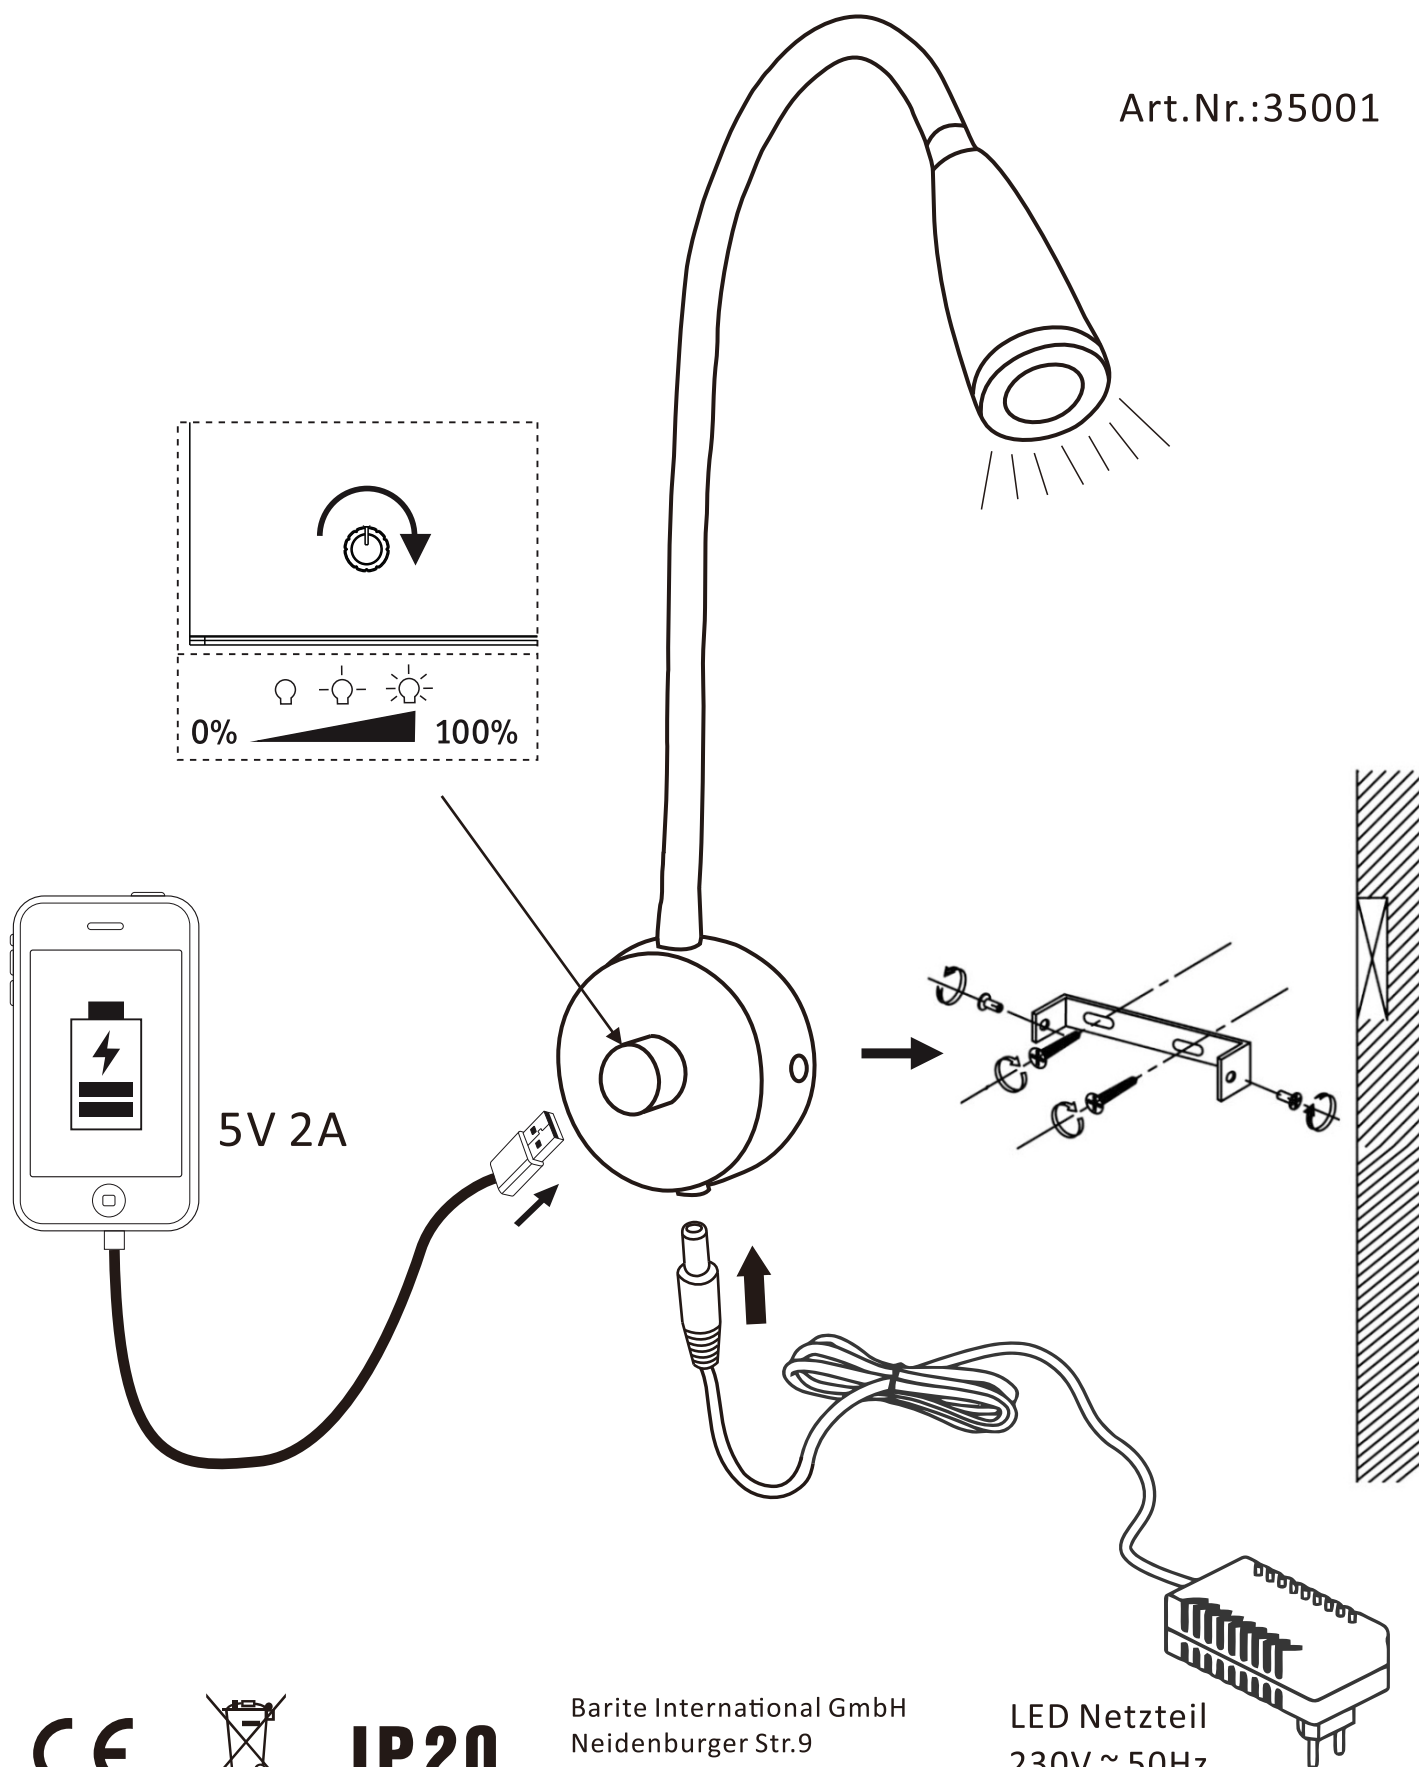

VBLED

Benutzerhandbuch

Art.Nr.:35001

CE

IP20

Barite International GmbH
Neidenburger Str.9
28207 Bremen, Germany
<https://support.barite.de>

LED Netzteil
230V ~ 50Hz