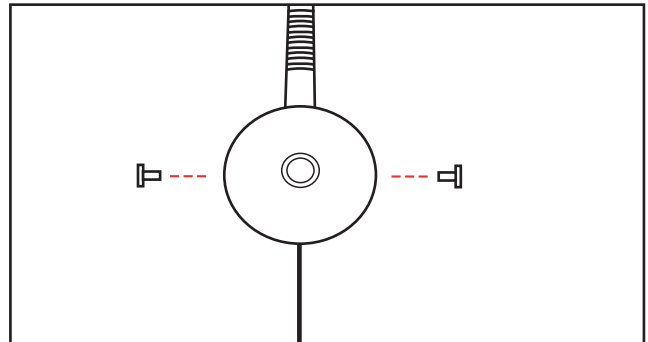

- LED Wand-Leuchte mit 40 cm Schwanenhals
(Ideal als Lese-Lampe am Arbeitsplatz oder im Schlafzimmer)
- mit Touch / Berührung Sensor Dimmer Schalter
- robustes Aluminium-Gehäuse mit Chrom-Finish (glänzend)
- veredelter Linsenkörper für homogene Lichtverteilung und kleinen Abstrahlwinkel
- 90 Lumen bei einer Leistungsaufnahme von nur 3,0 Watt

1. Schrauben Sie die Abdeckblende zusammen mit der Montageschelle, wie abgebildet, an die Wand. Verwenden Sie dazu die dazugehörigen Schrauben.

2. Die kleineren Schrauben werden in die seitlichen Öffnungen gedreht, um so die Montageschelle von innen an die Lampe zu fixieren.

LED Power: 3W
Helligkeit: 90 Lumen
Raumwinkel: 15°
Farbtemperatur: 3000K
Farbwiedergabeindex >80
Dimmbar: Ja
Energieeffizienzklasse: A+
Eingangsleistung Netzteil 230V
Eingangsleistung Lampen 12VDC 1A
Schutzart: Ip20
USB Ladeanschluss 5V DC 1A