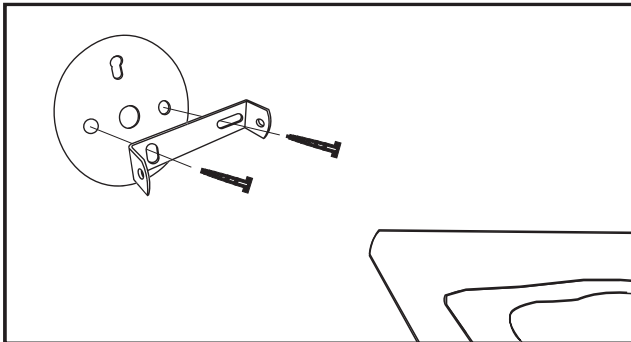

- LED Wand-Leuchte mit 40 cm Schwanenhals
(Ideal als Lese-Lampe am Arbeitsplatz oder im Schlafzimmer)
- mit Touch / Berührung Sensor Dimmer Schalter
- robustes Aluminium-Gehäuse mit Chrom-Finish (glänzend)
- veredelter Linsenkörper für homogene Lichtverteilung und kleinen Abstrahlwinkel
- 90 Lumen bei einer Leistungsaufnahme von nur 3,0 Watt

1. Schrauben Sie die Abdeckblende zusammen mit der Montageschelle, wie abgebildet, an die Wand. Verwenden Sie dazu die dazugehörigen Schrauben.

2. Die kleineren Schrauben werden in die seitlichen Öffnungen gedreht, um so die Montageschelle von innen an die Lampe zu fixieren.